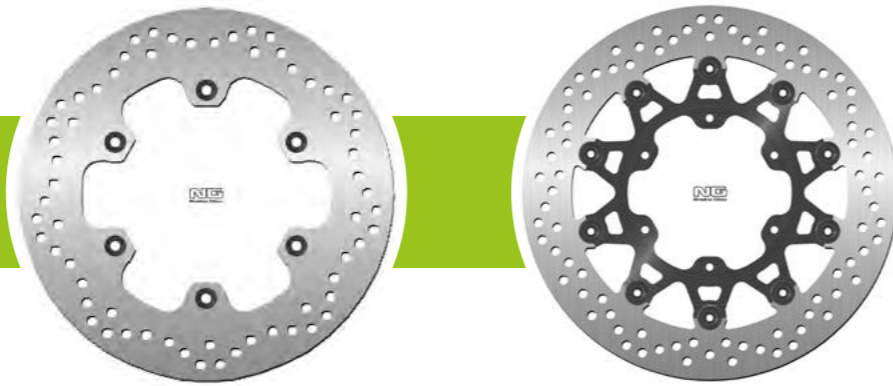

SISTEMA DI CODIFICAZIONE

Standard
0000