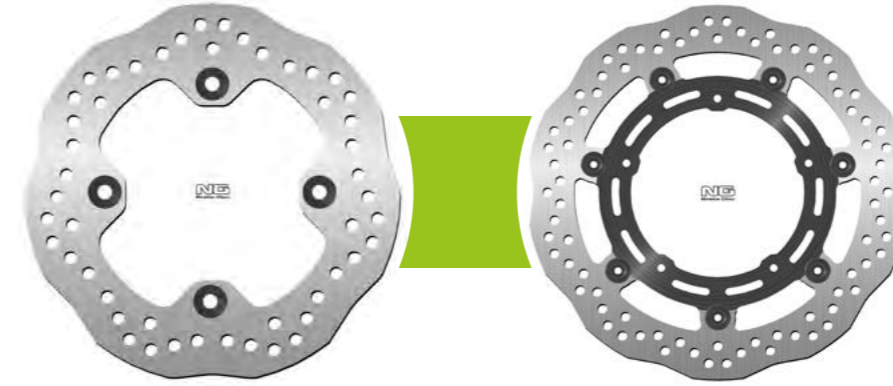

SISTEMA DI CODIFICAZIONE

Standard
0000