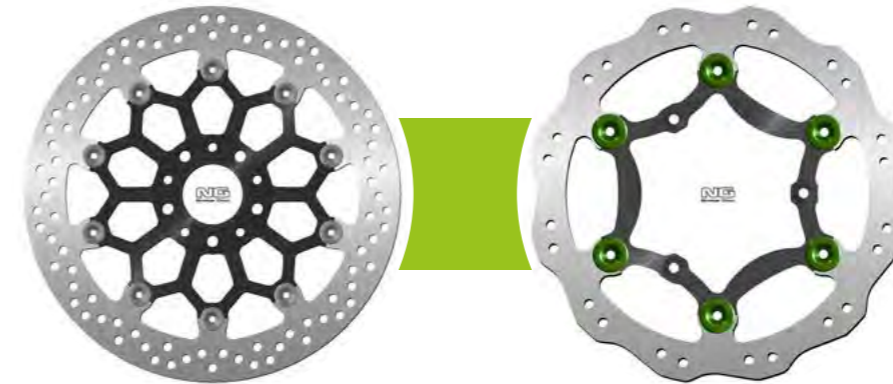

Dischi Pieno
0000(X)SP

MX & Enduro
0000XBH