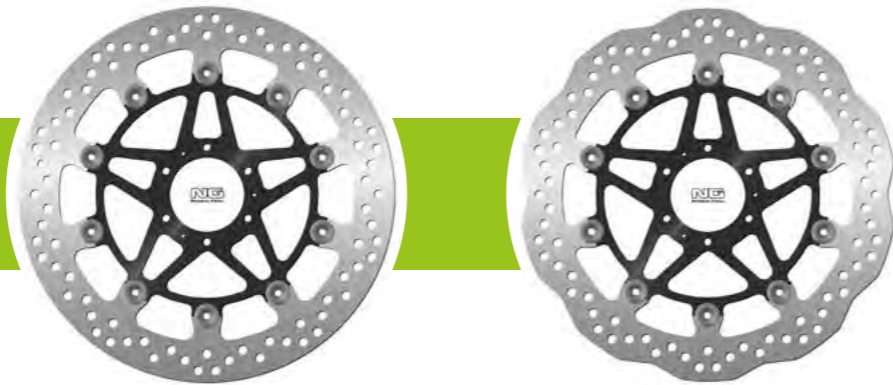

WAVE
0000X

Flangia Alluminio
0000(X)G