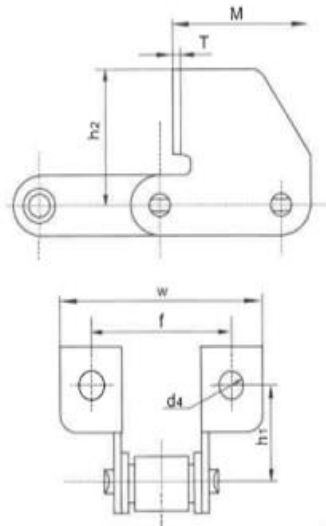

CATENE PER L'AGRICOLTURA ATTACCHI MAIS 5

CHAINS AGRICULTURAL ATTACHMENTS MAIS 5

Type F4

Type	Chain No.	f mm	W mm	h1 mm	h2 mm	T mm	d4 mm	M mm
F4	CA550	47.6	68.3	31	42.9	2.62	8.33	36.9

Type K1 K40

Type	Chain No.	f mm	W mm	h mm	B mm	K mm	T mm
K1	CA550	52.5	76.2	12.7	8.30	10.0	2.62
K40	CA550	54.0	71.4	12.7	8.35	11.5	2.62

Type K1

Type	Chain No.	f mm	W mm	h mm	d4 mm	T mm
K1	CA620	62.7	80.2	11.5	6.75	3.2

Type K19 K25 K27

Type	Chain No.	f mm	w mm	h mm	d4 mm	T mm
K19	CA550	50.8	71.4	12.7	6.75	2.62
K25	CA550	50.8	71.4	12.7	8.33	2.62
K27	CA550	54.0	71.4	12.7	8.33	2.62