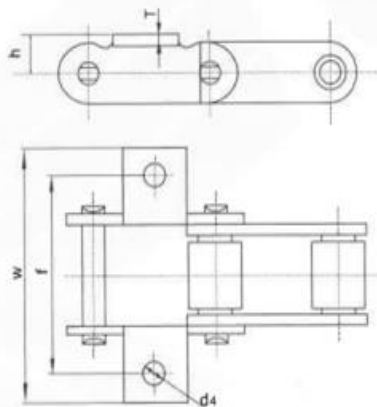

CATENE PER L'AGRICOLTURA ATTACCHI MAIS 5

CHAINS AGRICULTURAL ATTACHMENTS MAIS 5

Type F4

Type	Chain No.	f mm	W mm	h1 mm	h2 mm	T mm	d4 mm	M mm
F4	CA550	47.6	68.3	31	42.9	2.62	8.33	36.9

Type K1 K40

Type	Chain No.	f mm	W mm	h mm	B mm	K mm	T mm
K1	CA550	52.5	76.2	12.7	8.30	10.0	2.62
K40	CA550	54.0	71.4	12.7	8.35	11.5	2.62

Type K1

Type	Chain No.	f mm	W mm	h mm	d4 mm	T mm
K1	CA620	62.7	80.2	11.5	6.75	3.2

Type K19 K25 K27

Type	Chain No.	f mm	w mm	h mm	d4 mm	T mm
K19	CA550	50.8	71.4	12.7	6.75	2.62
K25	CA550	50.8	71.4	12.7	8.33	2.62
K27	CA550	54.0	71.4	12.7	8.33	2.62