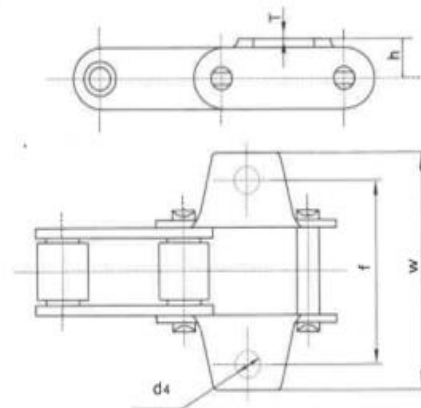

CATENE PER L'AGRICOLTURA ATTACCHI MAIS 5

CHAINS AGRICULTURAL ATTACHMENTS MAIS 5

Type F4

Type	Chain No.	f mm	W mm	h1 mm	h2 mm	T mm	d4 mm	M mm
F4	CA550	47.6	68.3	31	42.9	2.62	8.33	36.9

Type K1 K40

Type	Chain No.	f mm	W mm	h mm	B mm	K mm	T mm
K1	CA550	52.5	76.2	12.7	8.30	10.0	2.62
K40	CA550	54.0	71.4	12.7	8.35	11.5	2.62

Type K1

Type	Chain No.	f mm	W mm	h mm	d4 mm	T mm
K1	CA620	62.7	80.2	11.5	6.75	3.2

Type K19 K25 K27

Type	Chain No.	f mm	w mm	h mm	d4 mm	T mm
K19	CA550	50.8	71.4	12.7	6.75	2.62
K25	CA550	50.8	71.4	12.7	8.33	2.62
K27	CA550	54.0	71.4	12.7	8.33	2.62