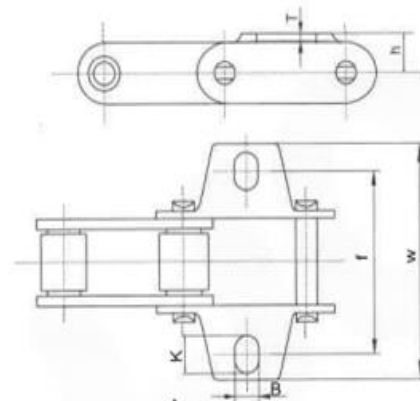

CATENE PER L'AGRICOLTURA ATTACCHI MAIS 5

CHAINS AGRICULTURAL ATTACHMENTS MAIS 5

Type F4

Type	Chain No.	f mm	W mm	h1 mm	h2 mm	T mm	d4 mm	M mm
F4	CA550	47.6	68.3	31	42.9	2.62	8.33	36.9

Type K1 K40

Type	Chain No.	f mm	W mm	h mm	B mm	K mm	T mm
K1	CA550	52.5	76.2	12.7	8.30	10.0	2.62
K40	CA550	54.0	71.4	12.7	8.35	11.5	2.62

Type K1

Type	Chain No.	f mm	W mm	h mm	d4 mm	T mm
K1	CA620	62.7	80.2	11.5	6.75	3.2

Type K19 K25 K27

Type	Chain No.	f mm	w mm	h mm	d4 mm	T mm
K19	CA550	50.8	71.4	12.7	6.75	2.62
K25	CA550	50.8	71.4	12.7	8.33	2.62
K27	CA550	54.0	71.4	12.7	8.33	2.62