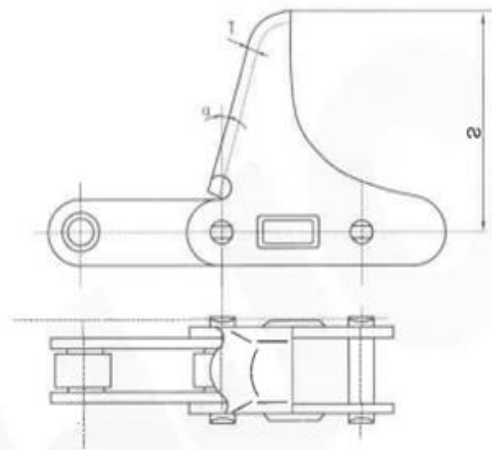

CATENE PER L'AGRICOLTURA ATTACCHI MAIS 2

CHAINS AGRICULTURAL ATTACHMENTS MAIS 2

Type C6E

Type	Chain No.	α	T mm	S mm
C6E	CA550	20°	3.2	55.6

Type C6E

Type	Chain No.	α	T mm	S mm
C6E	CA555	15°	3.2	63.5

Type C11E

Type	Chain No.	α	T mm	S mm
C11E	CA550	15°	2.62	63.5

Type C13E

Type	Chain No.	α	T mm	S mm
C13E	CA550	15°	2.62	92
	CA620	15°	3.20	92

OGNIBENE S.P.A. _ VIA DEL TIPOGRAFO, 6 _ 40138 BOLOGNA _ ITALY
 TEL: +39 051 534225 _ FAX: +39 051 535083
sales@ognibenechaintech.it _ www.ognibenechaintech.com