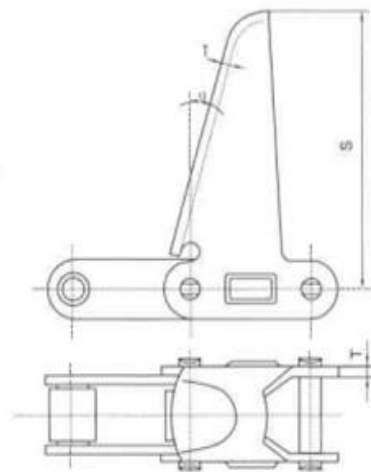

CATENE PER L'AGRICOLTURA ATTACCHI MAIS 2

CHAINS AGRICULTURAL ATTACHMENTS MAIS 2

Type C6E

Type	Chain No.	α	T mm	S mm
C6E	CA550	20°	3.2	55.6

Type C6E

Type	Chain No.	α	T mm	S mm
C6E	CA555	15°	3.2	63.5

Type C11E

Type	Chain No.	α	T mm	S mm
C11E	CA550	15°	2.62	63.5

Type C13E

Type	Chain No.	α	T mm	S mm
C13E	CA550	15°	2.62	92
	CA620	15°	3.20	92

OGNIBENE S.P.A. _ VIA DEL TIPOGRAFO, 6 _ 40138 BOLOGNA _ ITALY
 TEL: +39 051 534225 _ FAX: +39 051 535083
sales@ognibenechaintech.it _ www.ognibenechaintech.com