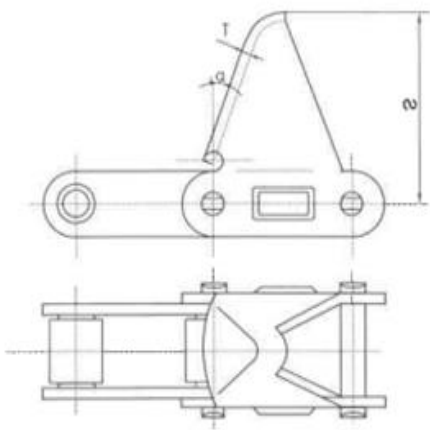

CATENE PER L'AGRICOLTURA ATTACCHI MAIS 2

CHAINS AGRICULTURAL ATTACHMENTS MAIS 2

Type C6E

Type	Chain No.	α	T mm	S mm
C6E	CA550	20°	3.2	55.6

Type C6E

Type	Chain No.	α	T mm	S mm
C6E	CA555	15°	3.2	63.5

Type C11E

Type	Chain No.	α	T mm	S mm
C11E	CA550	15°	2.62	63.5

Type C13E

Type	Chain No.	α	T mm	S mm
C13E	CA550	15°	2.62	92
	CA620	15°	3.20	92

OGNIBENE S.P.A. _ VIA DEL TIPOGRAFO, 6 _ 40138 BOLOGNA _ ITALY
 TEL: +39 051 534225 _ FAX: +39 051 535083
sales@ognibenechaintech.it _ www.ognibenechaintech.com