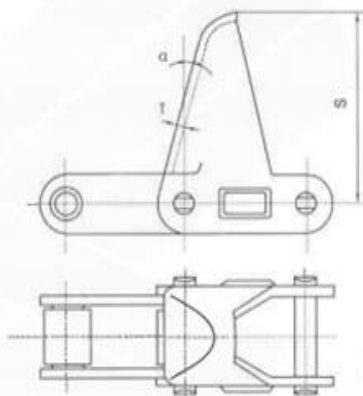

CATENE PER L'AGRICOLTURA ATTACCHI MAIS 2

CHAINS AGRICULTURAL ATTACHMENTS MAIS 2

Type C6E

Type	Chain No.	α	T mm	S mm
C6E	CA550	20°	3.2	55.6

Type C6E

Type	Chain No.	α	T mm	S mm
C6E	CA555	15°	3.2	63.5

Type C11E

Type	Chain No.	α	T mm	S mm
C11E	CA550	15°	2.62	63.5

Type C13E

Type	Chain No.	α	T mm	S mm
C13E	CA550	15°	2.62	92
	CA620	15°	3.20	92

OGNIBENE S.P.A. _ VIA DEL TIPOGRAFO, 6 _ 40138 BOLOGNA _ ITALY
 TEL: +39 051 534225 _ FAX: +39 051 535083
sales@ognibenechaintech.it _ www.ognibenechaintech.com