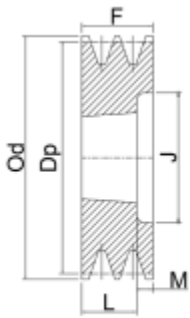

PULEGGE SPZ 4 gole

Pulley SPZ 4 socket

Pulegge SPZ a 4 gole

Tipo 2

Tipo 4

Tipo 5

Tipo 6

Tipo 8

Codice Rubix	Descrizione prodotto	Diam. primitivo Dp	Misura bussola	Foro max (bussola)	Diam. esterno Od	Tipo	E	F	J	K	L	M	N	kg
856548	04SPZ080	80	1210	32	84	8	-	52	51	27	25	-	-	0.9
856549	04SPZ085	85	1610	42	89	8	-	52	60	27	25	-	-	0.9
856550	04SPZ090	90	1610	42	94	8	-	52	61	27	25	-	-	1.1
856551	04SPZ095	95	1610	42	99	8	-	52	66	27	25	-	-	1.25
856552	04SPZ100	100	1610	42	104	8	-	52	72	27	25	-	-	1.45
856553	04SPZ106	106	1610	42	110	8	-	52	80	27	25	-	-	1.5
856554	04SPZ112	112	2012	50	116	8	-	52	86	20	32	-	-	1.75
856555	04SPZ118	118	2012	50	122	8	-	52	92	20	32	-	-	1.85
856556	04SPZ125	125	2012	50	129	2	-	52	99	-	32	20	-	2.5
856557	04SPZ132	132	2012	50	136	2	-	52	104	-	32	20	-	2.6
856558	04SPZ140	140	2012	50	144	2	-	52	112	-	32	20	-	3.1
856559	04SPZ150	150	2517	60	154	2	-	52	122	-	45	7	-	3.8
856560	04SPZ160	160	2517	60	164	2	-	52	132	-	45	7	-	4.6
856561	04SPZ170	170	2517	60	174	2	-	52	141	-	45	7	-	5.3
856562	04SPZ180	180	2517	60	184	2	-	52	152	-	45	7	-	5.4
856563	04SPZ190	190	2517	60	194	6	10	52	161	3.5	45	3.5	120	5
856564	04SPZ200	200	2517	60	204	6	10	52	172	3.5	45	3.5	120	6.3
856565	04SPZ224	224	2517	60	228	6	12	52	196	3.5	45	3.5	120	7
856566	04SPZ250	250	2517	60	254	5	-	52	222	3.5	45	3.5	120	6.5
856567	04SPZ280	280	2517	60	284	5	-	52	252	3.5	45	3.5	120	10.8
856568	04SPZ315	315	2517	60	319	5	-	52	287	3.5	45	3.5	120	9.6
856569	04SPZ355	355	2517	60	359	5	-	52	326	3.5	45	3.5	120	12.15
856570	04SPZ400	400	2517	60	404	5	-	52	371	3.5	45	3.5	120	13.3
856571	04SPZ450	450	3020	75	454	5	-	52	421	0.5	51	0.5	150	16.2