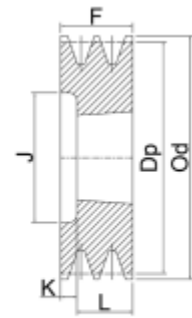

PULEGGE SPZ 4 gole

Pulley SPZ 4 socket

Pulegge SPZ a 4 gole

Tipo 2

Tipo 4

Tipo 5

Tipo 6

Tipo 8

Codice Rubix	Descrizione prodotto	Diam. primitivo Dp	Misura bussola	Foro max (bussola)	Diam. esterno Od	Tipo	E	F	J	K	L	M	N	kg
856548	04SPZ080	80	1210	32	84	8	-	52	51	27	25	-	-	0.9
856549	04SPZ085	85	1610	42	89	8	-	52	60	27	25	-	-	0.9
856550	04SPZ090	90	1610	42	94	8	-	52	61	27	25	-	-	1.1
856551	04SPZ095	95	1610	42	99	8	-	52	66	27	25	-	-	1.25
856552	04SPZ100	100	1610	42	104	8	-	52	72	27	25	-	-	1.45
856553	04SPZ106	106	1610	42	110	8	-	52	80	27	25	-	-	1.5
856554	04SPZ112	112	2012	50	116	8	-	52	86	20	32	-	-	1.75
856555	04SPZ118	118	2012	50	122	8	-	52	92	20	32	-	-	1.85
856556	04SPZ125	125	2012	50	129	2	-	52	99	-	32	20	-	2.5
856557	04SPZ132	132	2012	50	136	2	-	52	104	-	32	20	-	2.6
856558	04SPZ140	140	2012	50	144	2	-	52	112	-	32	20	-	3.1
856559	04SPZ150	150	2517	60	154	2	-	52	122	-	45	7	-	3.8
856560	04SPZ160	160	2517	60	164	2	-	52	132	-	45	7	-	4.6
856561	04SPZ170	170	2517	60	174	2	-	52	141	-	45	7	-	5.3
856562	04SPZ180	180	2517	60	184	2	-	52	152	-	45	7	-	5.4
856563	04SPZ190	190	2517	60	194	6	10	52	161	3.5	45	3.5	120	5
856564	04SPZ200	200	2517	60	204	6	10	52	172	3.5	45	3.5	120	6.3
856565	04SPZ224	224	2517	60	228	6	12	52	196	3.5	45	3.5	120	7
856566	04SPZ250	250	2517	60	254	5	-	52	222	3.5	45	3.5	120	6.5
856567	04SPZ280	280	2517	60	284	5	-	52	252	3.5	45	3.5	120	10.8
856568	04SPZ315	315	2517	60	319	5	-	52	287	3.5	45	3.5	120	9.6
856569	04SPZ355	355	2517	60	359	5	-	52	326	3.5	45	3.5	120	12.15
856570	04SPZ400	400	2517	60	404	5	-	52	371	3.5	45	3.5	120	13.3
856571	04SPZ450	450	3020	75	454	5	-	52	421	0.5	51	0.5	150	16.2