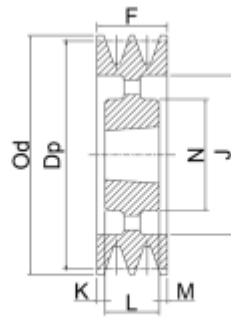

PULEGGE SPZ 4 gole

Pulley SPZ 4 socket

Pulegge SPZ a 4 gole

Tipo 2

Tipo 4

Tipo 5

Tipo 6

Tipo 8

Codice Rubix	Descrizione prodotto	Diam. primitivo Dp	Misura bussola	Foro max (bussola)	Diam. esterno Od	Tipo	E	F	J	K	L	M	N	kg
856548	04SPZ080	80	1210	32	84	8	-	52	51	27	25	-	-	0.9
856549	04SPZ085	85	1610	42	89	8	-	52	60	27	25	-	-	0.9
856550	04SPZ090	90	1610	42	94	8	-	52	61	27	25	-	-	1.1
856551	04SPZ095	95	1610	42	99	8	-	52	66	27	25	-	-	1.25
856552	04SPZ100	100	1610	42	104	8	-	52	72	27	25	-	-	1.45
856553	04SPZ106	106	1610	42	110	8	-	52	80	27	25	-	-	1.5
856554	04SPZ112	112	2012	50	116	8	-	52	86	20	32	-	-	1.75
856555	04SPZ118	118	2012	50	122	8	-	52	92	20	32	-	-	1.85
856556	04SPZ125	125	2012	50	129	2	-	52	99	-	32	20	-	2.5
856557	04SPZ132	132	2012	50	136	2	-	52	104	-	32	20	-	2.6
856558	04SPZ140	140	2012	50	144	2	-	52	112	-	32	20	-	3.1
856559	04SPZ150	150	2517	60	154	2	-	52	122	-	45	7	-	3.8
856560	04SPZ160	160	2517	60	164	2	-	52	132	-	45	7	-	4.6
856561	04SPZ170	170	2517	60	174	2	-	52	141	-	45	7	-	5.3
856562	04SPZ180	180	2517	60	184	2	-	52	152	-	45	7	-	5.4
856563	04SPZ190	190	2517	60	194	6	10	52	161	3.5	45	3.5	120	5
856564	04SPZ200	200	2517	60	204	6	10	52	172	3.5	45	3.5	120	6.3
856565	04SPZ224	224	2517	60	228	6	12	52	196	3.5	45	3.5	120	7
856566	04SPZ250	250	2517	60	254	5	-	52	222	3.5	45	3.5	120	6.5
856567	04SPZ280	280	2517	60	284	5	-	52	252	3.5	45	3.5	120	10.8
856568	04SPZ315	315	2517	60	319	5	-	52	287	3.5	45	3.5	120	9.6
856569	04SPZ355	355	2517	60	359	5	-	52	326	3.5	45	3.5	120	12.15
856570	04SPZ400	400	2517	60	404	5	-	52	371	3.5	45	3.5	120	13.3
856571	04SPZ450	450	3020	75	454	5	-	52	421	0.5	51	0.5	150	16.2