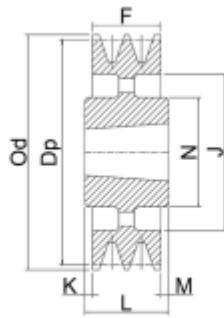

PULEGGE SPZ 4 gole

Pulley SPZ 4 socket

Pulegge SPZ a 4 gole

Tipo 2

Tipo 4

Tipo 5

Tipo 6

Tipo 8

Codice Rubix	Descrizione prodotto	Diam. primitivo Dp	Misura bussola	Foro max (bussola)	Diam. esterno Od	Tipo	E	F	J	K	L	M	N	kg
856548	04SPZ080	80	1210	32	84	8	-	52	51	27	25	-	-	0.9
856549	04SPZ085	85	1610	42	89	8	-	52	60	27	25	-	-	0.9
856550	04SPZ090	90	1610	42	94	8	-	52	61	27	25	-	-	1.1
856551	04SPZ095	95	1610	42	99	8	-	52	66	27	25	-	-	1.25
856552	04SPZ100	100	1610	42	104	8	-	52	72	27	25	-	-	1.45
856553	04SPZ106	106	1610	42	110	8	-	52	80	27	25	-	-	1.5
856554	04SPZ112	112	2012	50	116	8	-	52	86	20	32	-	-	1.75
856555	04SPZ118	118	2012	50	122	8	-	52	92	20	32	-	-	1.85
856556	04SPZ125	125	2012	50	129	2	-	52	99	-	32	20	-	2.5
856557	04SPZ132	132	2012	50	136	2	-	52	104	-	32	20	-	2.6
856558	04SPZ140	140	2012	50	144	2	-	52	112	-	32	20	-	3.1
856559	04SPZ150	150	2517	60	154	2	-	52	122	-	45	7	-	3.8
856560	04SPZ160	160	2517	60	164	2	-	52	132	-	45	7	-	4.6
856561	04SPZ170	170	2517	60	174	2	-	52	141	-	45	7	-	5.3
856562	04SPZ180	180	2517	60	184	2	-	52	152	-	45	7	-	5.4
856563	04SPZ190	190	2517	60	194	6	10	52	161	3.5	45	3.5	120	5
856564	04SPZ200	200	2517	60	204	6	10	52	172	3.5	45	3.5	120	6.3
856565	04SPZ224	224	2517	60	228	6	12	52	196	3.5	45	3.5	120	7
856566	04SPZ250	250	2517	60	254	5	-	52	222	3.5	45	3.5	120	6.5
856567	04SPZ280	280	2517	60	284	5	-	52	252	3.5	45	3.5	120	10.8
856568	04SPZ315	315	2517	60	319	5	-	52	287	3.5	45	3.5	120	9.6
856569	04SPZ355	355	2517	60	359	5	-	52	326	3.5	45	3.5	120	12.15
856570	04SPZ400	400	2517	60	404	5	-	52	371	3.5	45	3.5	120	13.3
856571	04SPZ450	450	3020	75	454	5	-	52	421	0.5	51	0.5	150	16.2