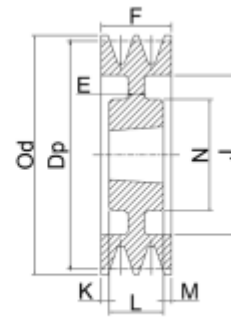

PULEGGE SPZ 4 gole

Pulley SPZ 4 socket

Pulegge SPZ a 4 gole

Tipo 2

Tipo 4

Tipo 5

Tipo 6

Tipo 8

Codice Rubix	Descrizione prodotto	Diam. primitivo Dp	Misura bussola	Foro max (bussola)	Diam. esterno Od	Tipo	E	F	J	K	L	M	N	kg
856548	04SPZ080	80	1210	32	84	8	-	52	51	27	25	-	-	0.9
856549	04SPZ085	85	1610	42	89	8	-	52	60	27	25	-	-	0.9
856550	04SPZ090	90	1610	42	94	8	-	52	61	27	25	-	-	1.1
856551	04SPZ095	95	1610	42	99	8	-	52	66	27	25	-	-	1.25
856552	04SPZ100	100	1610	42	104	8	-	52	72	27	25	-	-	1.45
856553	04SPZ106	106	1610	42	110	8	-	52	80	27	25	-	-	1.5
856554	04SPZ112	112	2012	50	116	8	-	52	86	20	32	-	-	1.75
856555	04SPZ118	118	2012	50	122	8	-	52	92	20	32	-	-	1.85
856556	04SPZ125	125	2012	50	129	2	-	52	99	-	32	20	-	2.5
856557	04SPZ132	132	2012	50	136	2	-	52	104	-	32	20	-	2.6
856558	04SPZ140	140	2012	50	144	2	-	52	112	-	32	20	-	3.1
856559	04SPZ150	150	2517	60	154	2	-	52	122	-	45	7	-	3.8
856560	04SPZ160	160	2517	60	164	2	-	52	132	-	45	7	-	4.6
856561	04SPZ170	170	2517	60	174	2	-	52	141	-	45	7	-	5.3
856562	04SPZ180	180	2517	60	184	2	-	52	152	-	45	7	-	5.4
856563	04SPZ190	190	2517	60	194	6	10	52	161	3.5	45	3.5	120	5
856564	04SPZ200	200	2517	60	204	6	10	52	172	3.5	45	3.5	120	6.3
856565	04SPZ224	224	2517	60	228	6	12	52	196	3.5	45	3.5	120	7
856566	04SPZ250	250	2517	60	254	5	-	52	222	3.5	45	3.5	120	6.5
856567	04SPZ280	280	2517	60	284	5	-	52	252	3.5	45	3.5	120	10.8
856568	04SPZ315	315	2517	60	319	5	-	52	287	3.5	45	3.5	120	9.6
856569	04SPZ355	355	2517	60	359	5	-	52	326	3.5	45	3.5	120	12.15
856570	04SPZ400	400	2517	60	404	5	-	52	371	3.5	45	3.5	120	13.3
856571	04SPZ450	450	3020	75	454	5	-	52	421	0.5	51	0.5	150	16.2