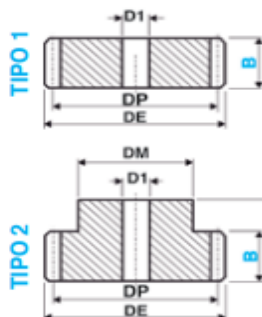

INGRANAGGI A MODULO passo 3 - 4 - 5 - 6 tipo 3

Sprocket module pitch 3 - 4 - 5 - 6 type 3

Larghezza fascia "B"

- Modulo 1 = 15 mm
- Modulo 1.5 = 17 mm
- Modulo 2 = 20 mm
- Modulo 2.5 = 25 mm
- Modulo 3 = 30 mm
- Modulo 4 = 40 mm
- Modulo 5 = 50 mm
- Modulo 6 = 50 mm

Altezza totale "A"

- Modulo 1 = 25 mm
- Modulo 1.5 = 30 mm
- Modulo 2 = 35 mm
- Modulo 2.5 = 45 mm
- Modulo 3 = 50 mm
- Modulo 4 = 60 mm
- Modulo 5 = 75 mm
- Modulo 6 = 75 mm

Nell'ordine specificare il TIPO, MODULO e la Z
es. INGRANAGGIO TIPO 1 MODULO 5 Z18