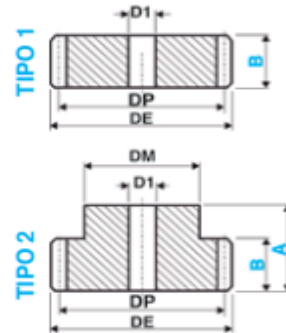

INGRANAGGI A MODULO passo 1 - 1,5 - 2 - 2,5 tipo 2

Sprocket module pitch 1 - 1,5 - 2 - 2.5 type 2

Larghezza fascia "B"

- Modulo 1 = 15 mm
- Modulo 1.5 = 17 mm
- Modulo 2 = 20 mm
- Modulo 2.5 = 25 mm
- Modulo 3 = 30 mm
- Modulo 4 = 40 mm
- Modulo 5 = 50 mm
- Modulo 6 = 50 mm

Altezza totale "A"

- Modulo 1 = 25 mm
- Modulo 1.5 = 30 mm
- Modulo 2 = 35 mm
- Modulo 2.5 = 45 mm
- Modulo 3 = 50 mm
- Modulo 4 = 60 mm
- Modulo 5 = 75 mm
- Modulo 6 = 75 mm

Nell' ordine specificare il TIPO, MODULO e la Z es. INGRANAGGIO TIPO 1 MODULO 1.5 Z53