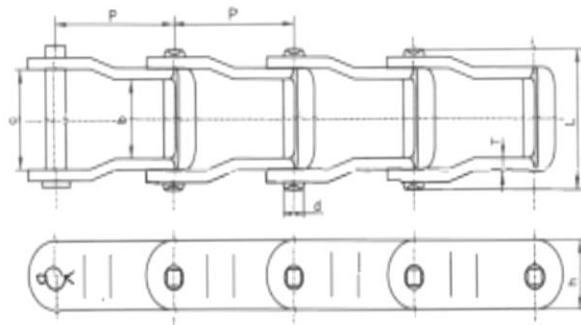

CATENA A FALSE LARGHE PER AUTO CARICANTI

CHAIN CRANKED LINKS PINTLE

CHJC Chain No.	Pitch		c mm	b mm	h mm	T mm	d mm	L mm	U.T.S KN	A.T.S KN	q ₁₀₀ kg/m
	mm	inch									
662	42.27		30.50	23.20	18.30	3.2	7.16	41.3	37.80	45.360	1.630
667X	57.15		36.50	27.00	23.80	4.3	11.10	50.0	66.70	80.040	2.880
667H	58.75		32.90	25.60	22.23	3.2	7.92	43.7	42.26	50.712	1.870
667J	57.15	2*1/4	36.50	27.00	23.80	4.3	9.52	50.0	62.28	74.736	2.750
667K	57.15	2*1/4	39.20	27.80	26.80	5.1	11.10	55.5	88.90	106.680	3.640
88K	66.27		39.20	27.80	26.80	5.1	11.10	55.5	88.90	106.680	3.570
D205	31.75		14.50	9.53	11.90	2.1	5.08	21.4	12.46	14.952	0.630
662H	42.27		31.30	23.20	20.40	3.6	7.16	42.9	48.90	58.680	2.039
667XH	57.15	2*1/4	40.60	27.80	26.80	5.7	11.91	58.1	124.50	149.400	4.306
D88C	66.27		45.75	31.75	28.58	6.4	12.70	65.3	133.00	159.600	5.246