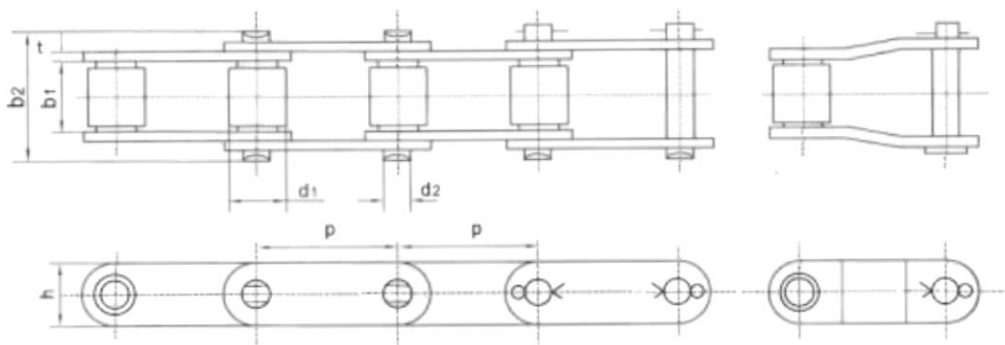

CATENE PER L'AGRICOLTURA

CHAINS AGRICOLTURAL

Chain No.	Pitch mm	d1 max mm	b1 min mm	h max mm	max mm	d2 max mm	b2 max mm	U.T.S KN	A.T.S KN	q ₅₀ kg/m
CA550	41.40	16.70	19.81	19.05	2.62	7.16	34.50	39.10	46.92	1.926
CA550/45	41.40	15.24	19.81	19.05	2.62	7.16	35.50	39.10	46.92	1.777
CA550/55	41.40	17.78	19.81	19.05	2.62	7.16	35.50	39.10	46.92	2.023
CA555	41.40	16.70	12.7	19.05	3.00	7.16	29.30	56.00	67.20	2.010
CA557	41.40	17.78	19.81	23.10	3.20	7.92	37.10	55.60	66.72	2.623
CA620	42.01	17.91	24.51	19.05	3.20	7.16	41.50	39.10	46.92	2.440
C2060H	38.10	11.91	12.75	18.00	3.23	5.94	28.6	31.10	372	1.518

Chain No.	Pitch mm	d1 max mm	b1 min mm	h max mm	d2 max mm	b2 max mm	U.T.S KN	A.T.S KN	q ₅₀ kg/m
CA395	38.40	10.38	19.00	17.20	6.92	33.40	36.00	43.20	1.30

OGNIBENE S.P.A. _ VIA DEL TIPOGRAFO, 6 _ 40138 BOLOGNA _ ITALY
 TEL: +39 051 534225 _ FAX: +39 051 535083
sales@ognibenechaintech.it _ www.ognibenechaintech.com