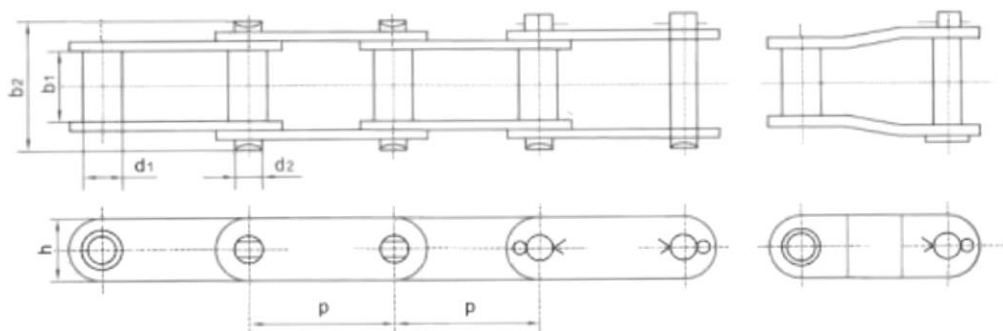

CATENE PER L'AGRICOLTURA

CHAINS AGRICOLTURAL

Chain No.	Pitch mm	d1 max mm	b1 min mm	h max mm	max mm	d2 max mm	b2 max mm	U.T.S KN	A.T.S KN	q ₅₀ kg/m
CA550	41.40	16.70	19.81	19.05	2.62	7.16	34.50	39.10	46.92	1.926
CA550/45	41.40	15.24	19.81	19.05	2.62	7.16	35.50	39.10	46.92	1.777
CA550/55	41.40	17.78	19.81	19.05	2.62	7.16	35.50	39.10	46.92	2.023
CA555	41.40	16.70	12.7	19.05	3.00	7.16	29.30	56.00	67.20	2.010
CA557	41.40	17.78	19.81	23.10	3.20	7.92	37.10	55.60	66.72	2.623
CA620	42.01	17.91	24.51	19.05	3.20	7.16	41.50	39.10	46.92	2.440
C2060H	38.10	11.91	12.75	18.00	3.23	5.94	28.6	31.10	372	1.518

Chain No.	Pitch mm	d1 max mm	b1 min mm	h max mm	d2 max mm	b2 max mm	U.T.S KN	A.T.S KN	q ₅₀ kg/m
CA395	38.40	10.38	19.00	17.20	6.92	33.40	36.00	43.20	1.30

OGNIBENE S.P.A. _ VIA DEL TIPOGRAFO, 6 _ 40138 BOLOGNA _ ITALY
 TEL: +39 051 534225 _ FAX: +39 051 535083
sales@ognibenechaintech.it _ www.ognibenechaintech.com