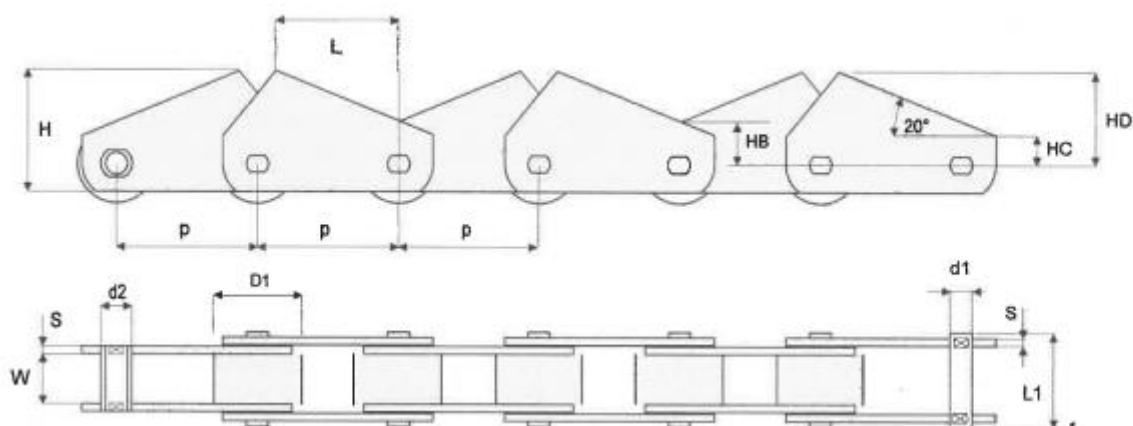

# CATENE DI TRASPORTO A DISEGNO 1

## CHIAN CONVEYOR SPECIAL 1

dimensioni mm

codice	CATENA							ATTACCO						Kg/m
	passo catena	largh interna	perno catena	diametro bussola	diametro rullo	lunghezza perno	carico rottura (KN)	spess piastra	H	HB	HC	HD	L	
	p	W	d1	d2	D1	L1		S	H	HB	HC	HD	L	
318 651 220 401	220	43	21	30	80	85	550	8	160	50	34	120	193	20,1