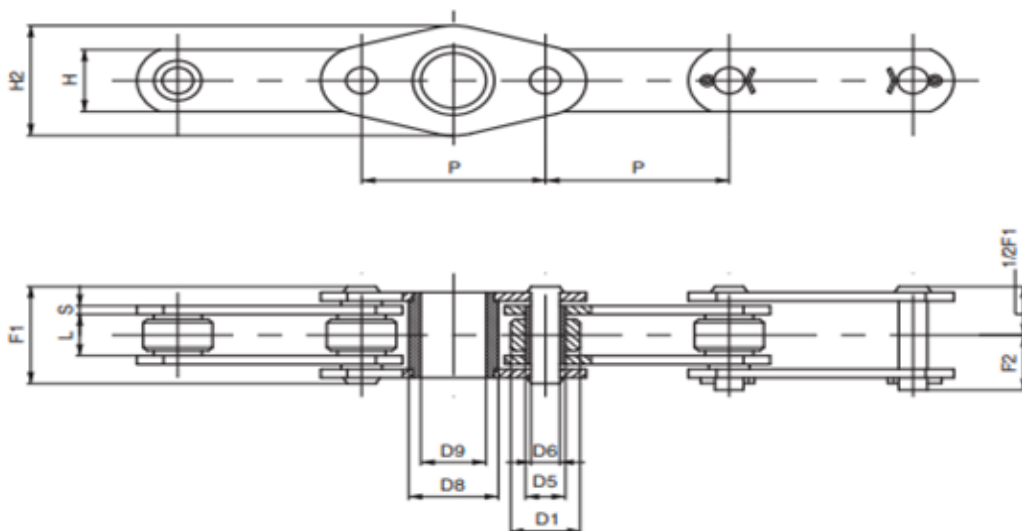

## CHAINS AGRICULTURAL ROUND BALERS

Catena N.	P mm	L mm	D1 mm	D5 mm	D6 mm	H mm	H2 mm	S mm	D8 mm	D9 mm	F1 mm	F2 mm	Carico di rottura N	Note
A5080..	50,8	20	19	13,2	9,6	25,5	63	4	48	35,5	40,5	24	100.000	Attacco ogni 6 passi
A508004..	50,8	20	19	13,2	9,6	25,5	63	4	48	35,5	40,5	24	100.000	Attacco ogni 4 passi

Catena N.	P mm	L mm	D1 mm	D5 mm	D6 mm	H mm	H2 mm	S mm	D8 mm	D9 mm	F1 mm	F2 mm	Carico di rottura N	Note
A7020..	70	15	20	13,2	10	25	46	4	32	26	36,6	21	50.000	Attacco ogni 6 passi
A702002..	70	15	20	13,2	10	25	46	4	32	26	36,6	21	50.000	Attacco ogni 2 passi