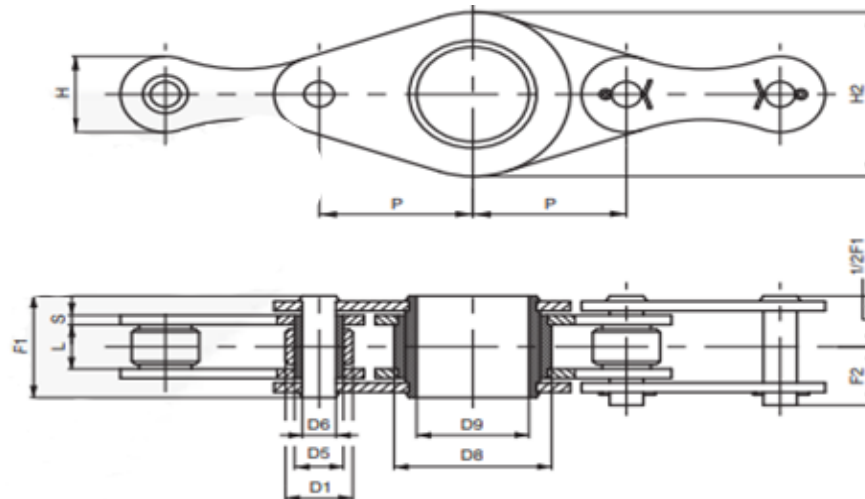

## CHAINS AGRICULTURAL ROUND BALERS

Catena N.	P mm	L mm	D1 mm	D5 mm	D6 mm	H mm	H2 mm	S mm	D8 mm	D9 mm	F1 mm	F2 mm	Carico di rottura N	Note
A5080..	50,8	20	19	13,2	9,6	25,5	63	4	48	35,5	40,5	24	100.000	Attacco ogni 6 passi
A508004..	50,8	20	19	13,2	9,6	25,5	63	4	48	35,5	40,5	24	100.000	Attacco ogni 4 passi

Catena N.	P mm	L mm	D1 mm	D5 mm	D6 mm	H mm	H2 mm	S mm	D8 mm	D9 mm	F1 mm	F2 mm	Carico di rottura N	Note
A7020..	70	15	20	13,2	10	25	46	4	32	26	36,6	21	50.000	Attacco ogni 6 passi
A702002..	70	15	20	13,2	10	25	46	4	32	26	36,6	21	50.000	Attacco ogni 2 passi