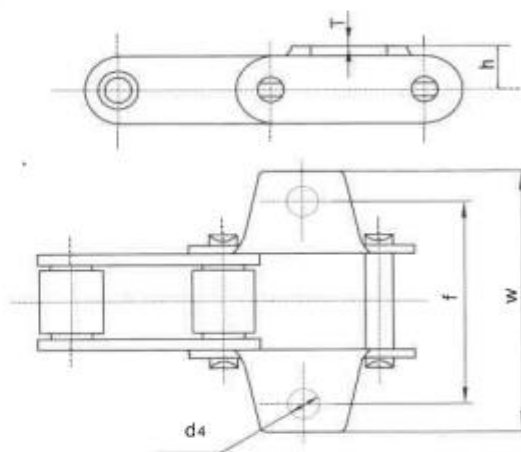

CATENE PER L'AGRICOLTURA ATTACCHI MAIS 5

CHAINS AGRICULTURAL ATTACHMENTS MAIS 5

Type F4

Type	CHJC Chain No.	f mm	W mm	h ₁ mm	h ₂ mm	T mm	d ₄ mm	M mm
F4	CA550	47.6	68.3	31	42.9	2.62	8.33	36.9

Type K1 K40

Type	CHJC Chain No.	f mm	W mm	h mm	B mm	K mm	T mm
K1	CA550	52.5	76.2	12.7	8.30	10.0	2.62
K40	CA550	54.0	71.4	12.7	8.35	11.5	2.62

Type K1

Type	CHJC Chain No.	f mm	W mm	h mm	d ₄ mm	T mm
K1	CA620	62.7	80.2	11.5	6.75	3.2

Type K19 K25 K27

Type	CHJC Chain No.	f mm	w mm	h mm	d ₄ mm	T mm
K19	CA550	50.8	71.4	12.7	6.75	2.62
K25	CA550	50.8	71.4	12.7	8.33	2.62
K27	CA550	54.0	71.4	12.7	8.33	2.62