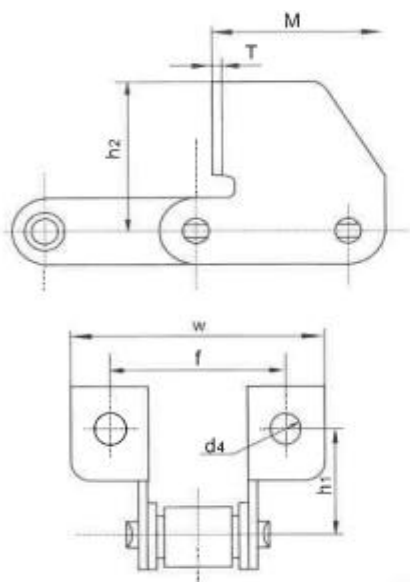

CATENE PER L'AGRICOLTURA ATTACCHI MAIS 5

CHAINS AGRICULTURAL ATTACHMENTS MAIS 5

Type F4

Type	CHJC Chain No.	f mm	W mm	h ₁ mm	h ₂ mm	T mm	d ₄ mm	M mm
F4	CA550	47.6	68.3	31	42.9	2.62	8.33	36.9

Type K1 K40

Type	CHJC Chain No.	f mm	W mm	h mm	B mm	K mm	T mm
K1	CA550	52.5	76.2	12.7	8.30	10.0	2.62
K40	CA550	54.0	71.4	12.7	8.35	11.5	2.62

Type K1

Type	CHJC Chain No.	f mm	W mm	h mm	d ₄ mm	T mm
K1	CA620	62.7	80.2	11.5	6.75	3.2

Type K19 K25 K27

Type	CHJC Chain No.	f mm	w mm	h mm	d ₄ mm	T mm
K19	CA550	50.8	71.4	12.7	6.75	2.62
K25	CA550	50.8	71.4	12.7	8.33	2.62
K27	CA550	54.0	71.4	12.7	8.33	2.62