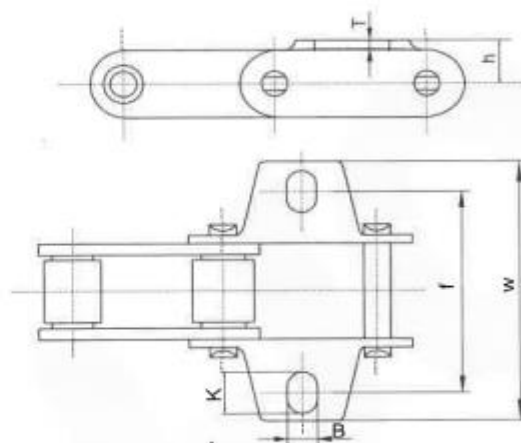

CATENE PER L'AGRICOLTURA ATTACCHI MAIS 5

CHAINS AGRICULTURAL ATTACHMENTS MAIS 5

Type F4

Type	CHJC Chain No.	f mm	W mm	h ₁ mm	h ₂ mm	T mm	d ₄ mm	M mm
F4	CA550	47.6	68.3	31	42.9	2.62	8.33	36.9

Type K1 K40

Type	CHJC Chain No.	f mm	W mm	h mm	B mm	K mm	T mm
K1	CA550	52.5	76.2	12.7	8.30	10.0	2.62
K40	CA550	54.0	71.4	12.7	8.35	11.5	2.62

Type K1

Type	CHJC Chain No.	f mm	W mm	h mm	d ₄ mm	T mm
K1	CA620	62.7	80.2	11.5	6.75	3.2

Type K19 K25 K27

Type	CHJC Chain No.	f mm	w mm	h mm	d ₄ mm	T mm
K19	CA550	50.8	71.4	12.7	6.75	2.62
K25	CA550	50.8	71.4	12.7	8.33	2.62
K27	CA550	54.0	71.4	12.7	8.33	2.62