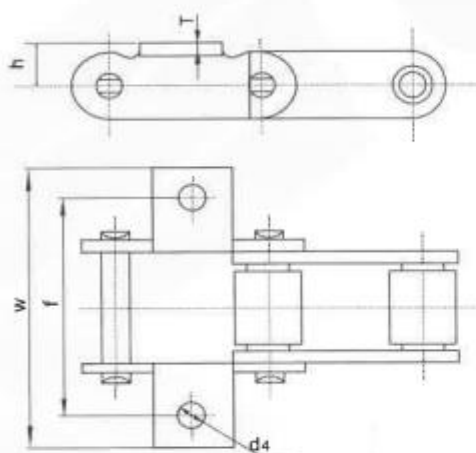

CATENE PER L'AGRICOLTURA ATTACCHI MAIS 5

CHAINS AGRICULTURAL ATTACHMENTS MAIS 5

Type F4

Type	CHJC Chain No.	f mm	W mm	h ₁ mm	h ₂ mm	T mm	d ₄ mm	M mm
F4	CA550	47.6	68.3	31	42.9	2.62	8.33	36.9

Type K1 K40

Type	CHJC Chain No.	f mm	W mm	h mm	B mm	K mm	T mm
K1	CA550	52.5	76.2	12.7	8.30	10.0	2.62
K40	CA550	54.0	71.4	12.7	8.35	11.5	2.62

Type K1

Type	CHJC Chain No.	f mm	W mm	h mm	d ₄ mm	T mm
K1	CA620	62.7	80.2	11.5	6.75	3.2

Type K19 K25 K27

Type	CHJC Chain No.	f mm	w mm	h mm	d ₄ mm	T mm
K19	CA550	50.8	71.4	12.7	6.75	2.62
K25	CA550	50.8	71.4	12.7	8.33	2.62
K27	CA550	54.0	71.4	12.7	8.33	2.62