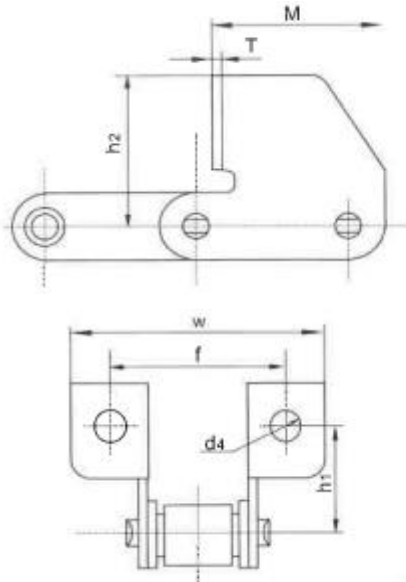

CATENE PER L'AGRICOLTURA ATTACCHI MAIS 4

CHAINS AGRICULTURAL ATTACHMENTS MAIS 4

Type F4

Type	CHJC Chain No.	f mm	W mm	h1 mm	h2 mm	T mm	d4 mm	M mm
F4	CA550	47.6	68.3	31	42.9	2.62	8.33	36.9

Type K1 K40

Type	CHJC Chain No.	f mm	W mm	h mm	B mm	K mm	T mm
K1	CA550	52.5	76.2	12.7	8.30	10.0	2.62
K40	CA550	54.0	71.4	12.7	8.35	11.5	2.62

Type K1

Type	CHJC Chain No.	f mm	W mm	h mm	d4 mm	T mm
K1	CA620	62.7	80.2	11.5	6.75	3.2

Type K19 K25 K27

Type	CHJC Chain No.	f mm	w mm	h mm	d4 mm	T mm
K19	CA550	50.8	71.4	12.7	6.75	2.62
K25	CA550	50.8	71.4	12.7	8.33	2.62
K27	CA550	54.0	71.4	12.7	8.33	2.62