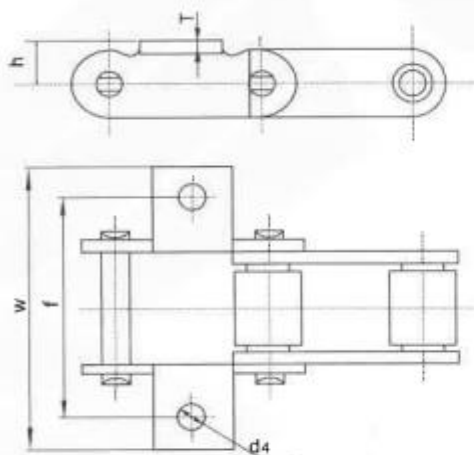

CATENE PER L'AGRICOLTURA ATTACCHI MAIS 4

CHAINS AGRICULTURAL ATTACHMENTS MAIS 4

Type F4

Type	CHJC Chain No.	f mm	W mm	h1 mm	h2 mm	T mm	d4 mm	M mm
F4	CA550	47.6	68.3	31	42.9	2.62	8.33	36.9

Type K1 K40

Type	CHJC Chain No.	f mm	W mm	h mm	B mm	K mm	T mm
K1	CA550	52.5	76.2	12.7	8.30	10.0	2.62
K40	CA550	54.0	71.4	12.7	8.35	11.5	2.62

Type K1

Type	CHJC Chain No.	f mm	W mm	h mm	d4 mm	T mm
K1	CA620	62.7	80.2	11.5	6.75	3.2

Type K19 K25 K27

Type	CHJC Chain No.	f mm	w mm	h mm	d4 mm	T mm
K19	CA550	50.8	71.4	12.7	6.75	2.62
K25	CA550	50.8	71.4	12.7	8.33	2.62
K27	CA550	54.0	71.4	12.7	8.33	2.62