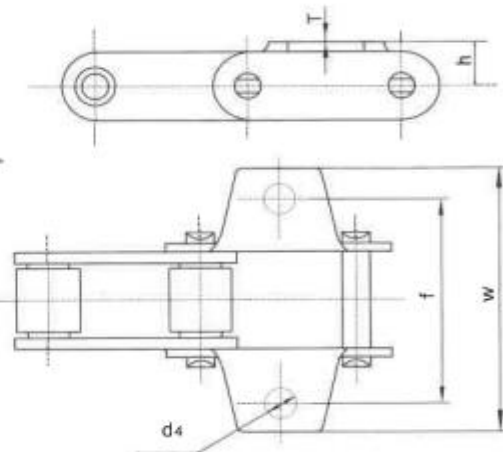

CATENE PER L'AGRICOLTURA ATTACCHI MAIS 4

CHAINS AGRICULTURAL ATTACHMENTS MAIS 4

Type F4

Type	CHJC Chain No.	f mm	W mm	h1 mm	h2 mm	T mm	d4 mm	M mm
F4	CA550	47.6	68.3	31	42.9	2.62	8.33	36.9

Type K1 K40

Type	CHJC Chain No.	f mm	W mm	h mm	B mm	K mm	T mm
K1	CA550	52.5	76.2	12.7	8.30	10.0	2.62
K40	CA550	54.0	71.4	12.7	8.35	11.5	2.62

Type K1

Type	CHJC Chain No.	f mm	W mm	h mm	d4 mm	T mm
K1	CA620	62.7	80.2	11.5	6.75	3.2

Type K19 K25 K27

Type	CHJC Chain No.	f mm	w mm	h mm	d4 mm	T mm
K19	CA550	50.8	71.4	12.7	6.75	2.62
K25	CA550	50.8	71.4	12.7	8.33	2.62
K27	CA550	54.0	71.4	12.7	8.33	2.62