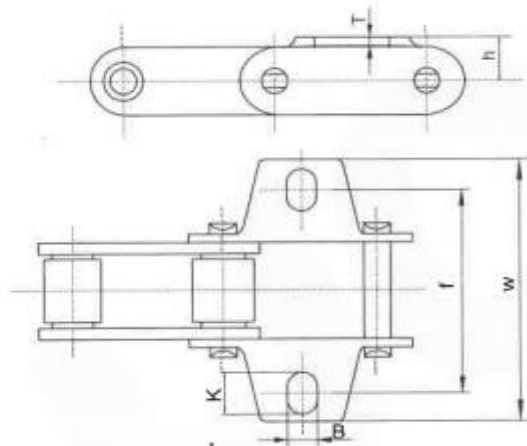

CATENE PER L'AGRICOLTURA ATTACCHI MAIS 4

CHAINS AGRICULTURAL ATTACHMENTS MAIS 4

Type F4

Type	CHJC Chain No.	f mm	W mm	h1 mm	h2 mm	T mm	d4 mm	M mm
F4	CA550	47.6	68.3	31	42.9	2.62	8.33	36.9

Type K1 K40

Type	CHJC Chain No.	f mm	W mm	h mm	B mm	K mm	T mm
K1	CA550	52.5	76.2	12.7	8.30	10.0	2.62
K40	CA550	54.0	71.4	12.7	8.35	11.5	2.62

Type K1

Type	CHJC Chain No.	f mm	W mm	h mm	d4 mm	T mm
K1	CA620	62.7	80.2	11.5	6.75	3.2

Type K19 K25 K27

Type	CHJC Chain No.	f mm	w mm	h mm	d4 mm	T mm
K19	CA550	50.8	71.4	12.7	6.75	2.62
K25	CA550	50.8	71.4	12.7	8.33	2.62
K27	CA550	54.0	71.4	12.7	8.33	2.62