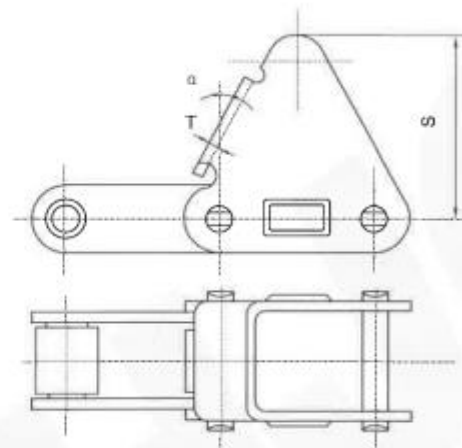

# CATENE PER L'AGRICOLTURA ATTACCHI MAIS 3

CHAINS AGRICULTURAL ATTACHMENTS MAIS 3

Type C30E

Type	CHJC Chain No.	$\alpha$	T mm	S mm
C30E	CA620	22.5°	3.2	58.7

Type C30E

Type	CHJC Chain No.	$\alpha$	T mm	S mm
C30E	CA550	28°	2.62	50.8

Type CPE

Type	CHJC Chain No.	$\alpha$	T mm	S mm
CPE	CA550	20°	2.62	63.5

Type CPE

Type	CHJC Chain No.	K mm	J mm	d4 mm	T mm	S mm
CPE	C2060H	25.4	23.5	5.9	3.2	59.4