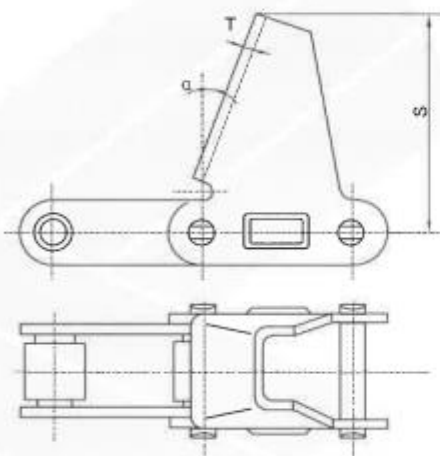

# CATENE PER L'AGRICOLTURA ATTACCHI MAIS 3

CHAINS AGRICULTURAL ATTACHMENTS MAIS 3

Type C30E

Type	CHJC Chain No.	$\alpha$	T mm	S mm
C30E	CA620	22.5°	3.2	58.7

Type C30E

Type	CHJC Chain No.	$\alpha$	T mm	S mm
C30E	CA550	28°	2.62	50.8

Type CPE

Type	CHJC Chain No.	$\alpha$	T mm	S mm
CPE	CA550	20°	2.62	63.5

Type CPE

Type	CHJC Chain No.	K mm	J mm	d4 mm	T mm	S mm
CPE	C2060H	25.4	23.5	5.9	3.2	59.4