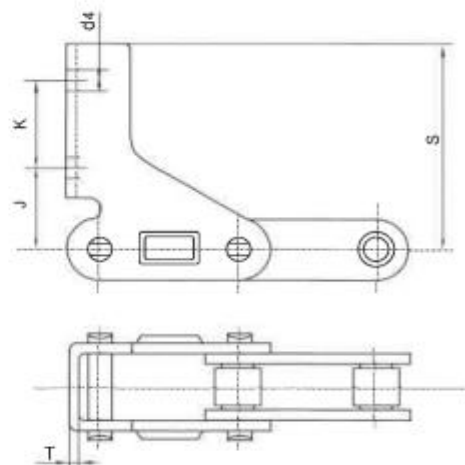

# CATENE PER L'AGRICOLTURA ATTACCHI MAIS 3

CHAINS AGRICULTURAL ATTACHMENTS MAIS 3

Type C30E

Type	CHJC Chain No.	$\alpha$	T mm	S mm
C30E	CA620	22.5°	3.2	58.7

Type C30E

Type	CHJC Chain No.	$\alpha$	T mm	S mm
C30E	CA550	28°	2.62	50.8

Type CPE

Type	CHJC Chain No.	$\alpha$	T mm	S mm
CPE	CA550	20°	2.62	63.5

Type CPE

Type	CHJC Chain No.	K mm	J mm	d4 mm	T mm	S mm
CPE	C2060H	25.4	23.5	5.9	3.2	59.4