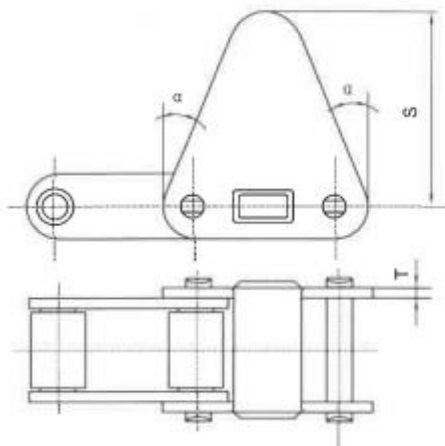

# CATENE PER L'AGRICOLTURA ATTACCHI MAIS 3

CHAINS AGRICULTURAL ATTACHMENTS MAIS 3

Type C30E

Type	CHJC Chain No.	$\alpha$	T mm	S mm
C30E	CA620	22.5°	3.2	58.7

Type C30E

Type	CHJC Chain No.	$\alpha$	T mm	S mm
C30E	CA550	28°	2.62	50.8

Type CPE

Type	CHJC Chain No.	$\alpha$	T mm	S mm
CPE	CA550	20°	2.62	63.5

Type CPE

Type	CHJC Chain No.	K mm	J mm	d4 mm	T mm	S mm
CPE	C2060H	25.4	23.5	5.9	3.2	59.4