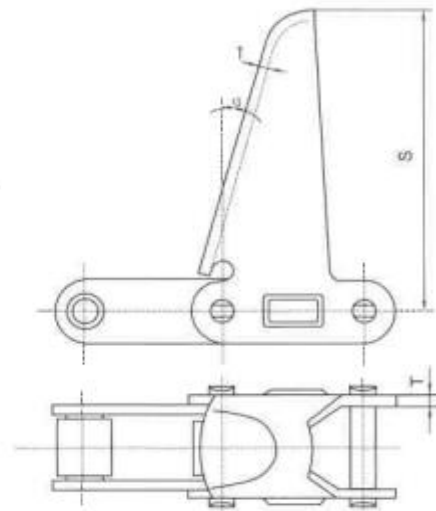

CATENE PER L'AGRICOLTURA ATTACCHI MAIS 2

CHAINS AGRICULTURAL ATTACHMENTS MAIS 2

Type C6E

Type	CHJC Chain No.	α	T mm	S mm
C6E	CA550	20°	3.2	55.6

Type C6E

Type	CHJC Chain No.	α	T mm	S mm
C6E	CA555	15°	3.2	63.5

Type C11E

Type	CHJC Chain No.	α	T mm	S mm
C11E	CA550	15°	2.62	63.5

Type C13E

Type	CHJC Chain No.	α	T mm	S mm
C13E	CA550	15°	2.62	92
	CA620	15°	3.20	92