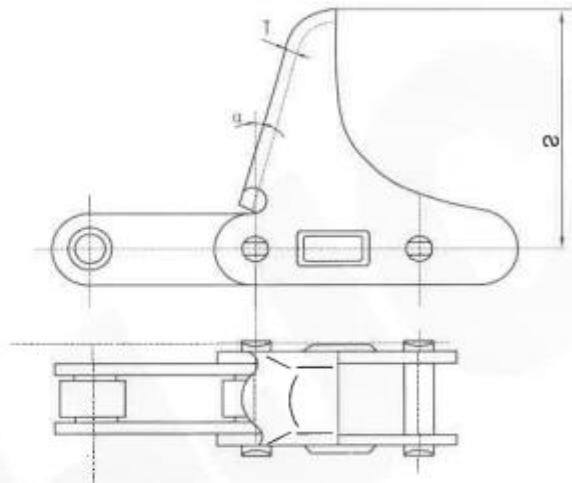

CATENE PER L'AGRICOLTURA ATTACCHI MAIS 2

CHAINS AGRICULTURAL ATTACHMENTS MAIS 2

Type C6E

Type	CHJC Chain No.	α	T mm	S mm
C6E	CA550	20°	3.2	55.6

Type C6E

Type	CHJC Chain No.	α	T mm	S mm
C6E	CA555	15°	3.2	63.5

Type C11E

Type	CHJC Chain No.	α	T mm	S mm
C11E	CA550	15°	2.62	63.5

Type C13E

Type	CHJC Chain No.	α	T mm	S mm
C13E	CA550	15°	2.62	92
	CA620	15°	3.20	92