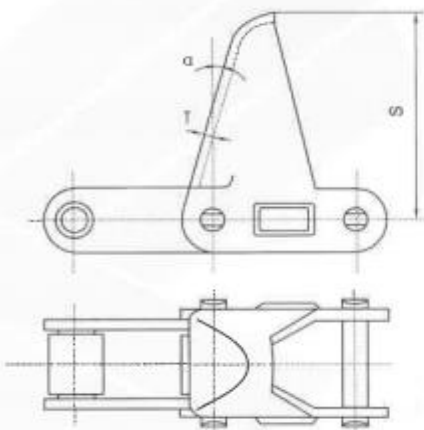

CATENE PER L'AGRICOLTURA ATTACCHI MAIS 2

CHAINS AGRICULTURAL ATTACHMENTS MAIS 2

Type C6E

Type	CHJC Chain No.	α	T mm	S mm
C6E	CA550	20°	3.2	55.6

Type C6E

Type	CHJC Chain No.	α	T mm	S mm
C6E	CA555	15°	3.2	63.5

Type C11E

Type	CHJC Chain No.	α	T mm	S mm
C11E	CA550	15°	2.62	63.5

Type C13E

Type	CHJC Chain No.	α	T mm	S mm
C13E	CA550	15°	2.62	92
	CA620	15°	3.20	92