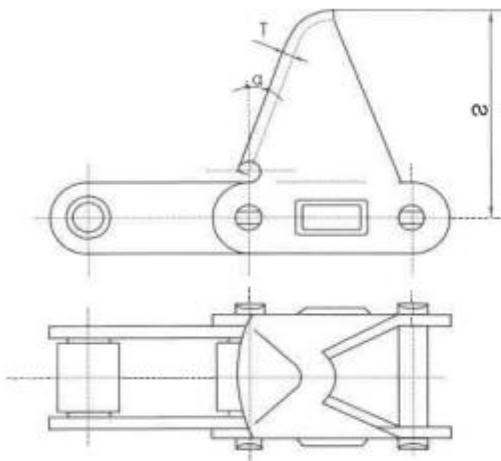

CATENE PER L'AGRICOLTURA ATTACCHI MAIS 2

CHAINS AGRICULTURAL ATTACHMENTS MAIS 2

Type C6E

Type	CHJC Chain No.	α	T mm	S mm
C6E	CA550	20°	3.2	55.6

Type C6E

Type	CHJC Chain No.	α	T mm	S mm
C6E	CA555	15°	3.2	63.5

Type C11E

Type	CHJC Chain No.	α	T mm	S mm
C11E	CA550	15°	2.62	63.5

Type C13E

Type	CHJC Chain No.	α	T mm	S mm
C13E	CA550	15°	2.62	92
	CA620	15°	3.20	92