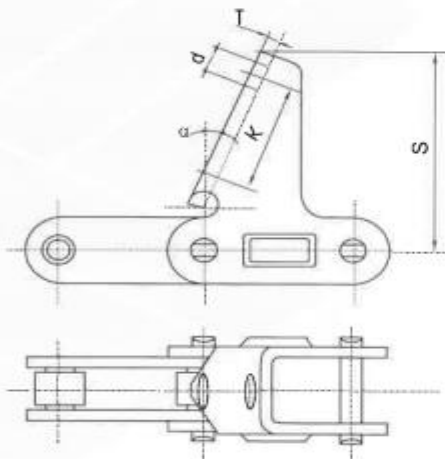

CATENE PER L'AGRICOLTURA ATTACCHI MAIS 1

CHAINS AGRICULTURAL ATTACHMENTS MAIS 1

Type A1

Type	CHJC Chain No.	f mm	W mm	h mm	T mm	d4 mm
A1	CA620	31.4	40.1	11.5	3.2	6.75

Type ATT

Type	CHJC Chain No.	α	T mm	S mm
A1	C2060H	22.5°	3.2	58.7

Type C5E

Type	CHJC Chain No.	α	T mm	S mm	d mm	k mm
C5E	C2060H	22.5°	3.2	57.2	8.5	30

Type C6E

Type	CHJC Chain No.	α	T mm	S mm
C6E	C2060H	22.5°	3.2	63.5