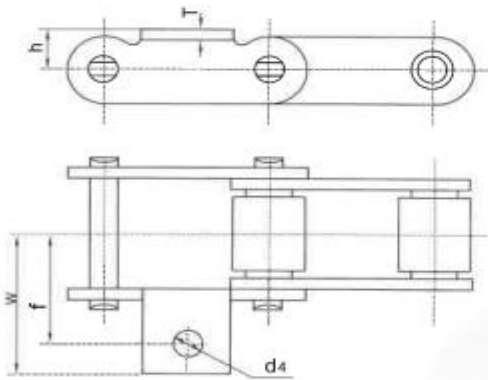

CATENE PER L'AGRICOLTURA ATTACCHI MAIS 1

CHAINS AGRICULTURAL ATTACHMENTS MAIS 1

Type A1

Type	CHJC Chain No.	f mm	W mm	h mm	T mm	d4 mm
A1	CA620	31.4	40.1	11.5	3.2	6.75

Type ATT

Type	CHJC Chain No.	α	T mm	S mm
A1	C2060H	22.5°	3.2	58.7

Type C5E

Type	CHJC Chain No.	α	T mm	S mm	d mm	k mm
C5E	C2060H	22.5°	3.2	57.2	8.5	30

Type C6E

Type	CHJC Chain No.	α	T mm	S mm
C6E	C2060H	22.5°	3.2	63.5