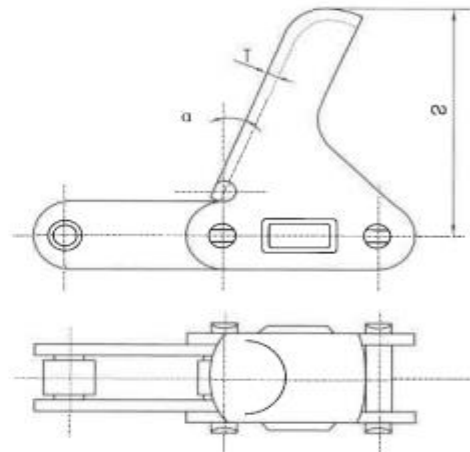

CATENE PER L'AGRICOLTURA ATTACCHI MAIS 1

CHAINS AGRICULTURAL ATTACHMENTS MAIS 1

Type A1

Type	CHJC Chain No.	f mm	W mm	h mm	T mm	d4 mm
A1	CA620	31.4	40.1	11.5	3.2	6.75

Type ATT

Type	CHJC Chain No.	α	T mm	S mm
A1	C2060H	22.5°	3.2	58.7

Type C5E

Type	CHJC Chain No.	α	T mm	S mm	d mm	k mm
C5E	C2060H	22.5°	3.2	57.2	8.5	30

Type C6E

Type	CHJC Chain No.	α	T mm	S mm
C6E	C2060H	22.5°	3.2	63.5