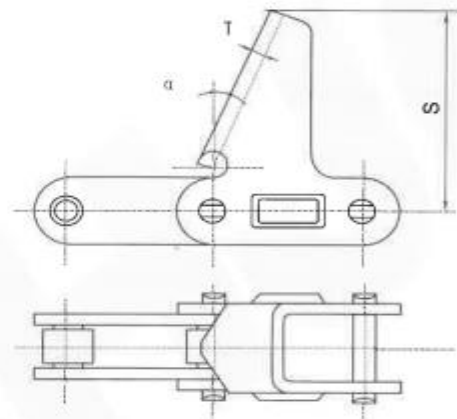

CATENE PER L'AGRICOLTURA ATTACCHI MAIS 1

CHAINS AGRICULTURAL ATTACHMENTS MAIS 1

Type A1

Type	CHJC Chain No.	f mm	W mm	h mm	T mm	d4 mm
A1	CA620	31.4	40.1	11.5	3.2	6.75

Type ATT

Type	CHJC Chain No.	α	T mm	S mm
A1	C2060H	22.5°	3.2	58.7

Type C5E

Type	CHJC Chain No.	α	T mm	S mm	d mm	k mm
C5E	C2060H	22.5°	3.2	57.2	8.5	30

Type C6E

Type	CHJC Chain No.	α	T mm	S mm
C6E	C2060H	22.5°	3.2	63.5