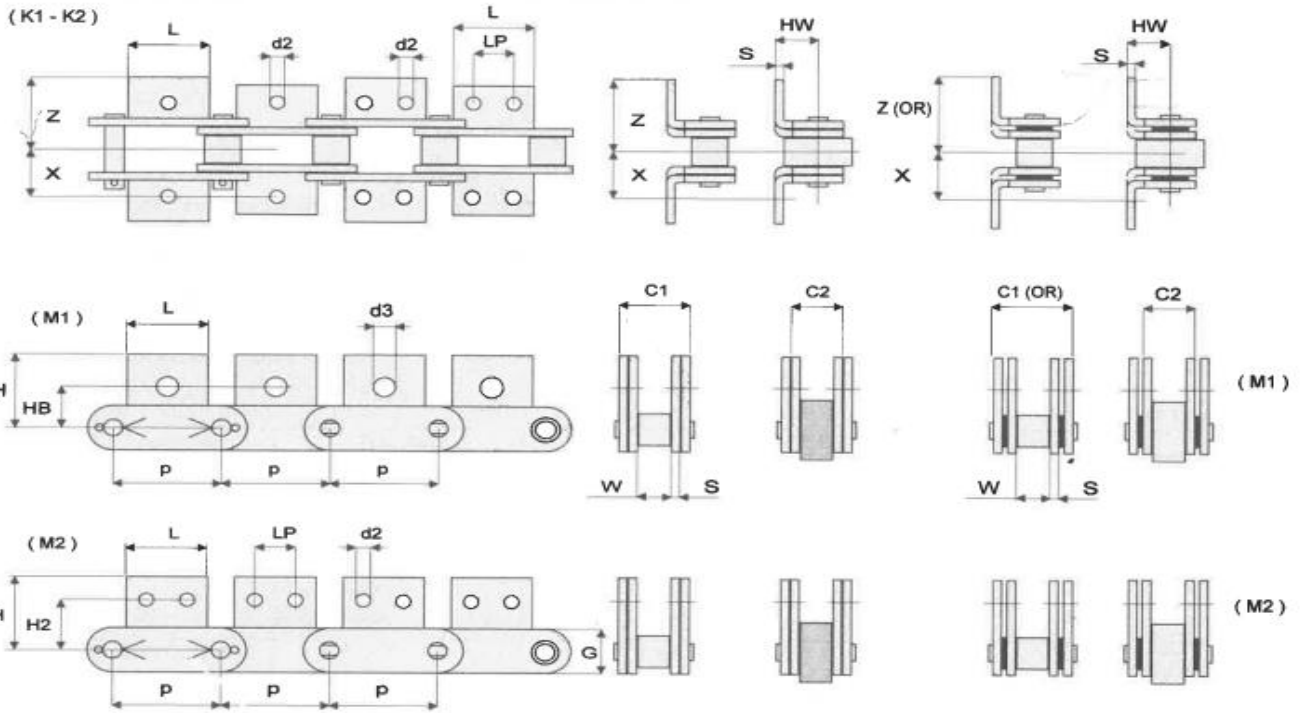

# ATTACCHI CATENA PASSO LUNGO ASA

## CHAIN ATTCHMENTS DOUBLE PICH ASA

Dimensioni secondo Norma ANSI (DIN 8188)

dimensioni in mm

Codice AS	DIMENSIONI CATENA								DIMENSIONI ATTACCHI ANGOLARI E VERTICALI											
	passo	largh interna	perno catena	piastra esterna	altezza piastra	maglia esterna	maglia interna	diametro rullo	M1 - K1-M2-K2	M2 - K2	M2 - K1 - K2	A1-K1-A2-K2	A1-K1-A2-K2	A1-K1-A2-K2	M1 - M36.1	M1 - M2	M1	M2	M2	
	p	W	d	S	G	C1	C2	D	L	LP	d2	HW	X	Z	d3	H	HB	H2	d2	
STANDARD	C-2040	25,40	7,94	3,97	1,5	11,7	14,5	11,2	7,92	19,1	9,5	3,5	9,13	12,7	19,4	5,2	19,8	11,1	13,5	3,5
	C-2042								15,88											
	C-2050	31,75	9,53	5,09	2,0	15,1	18,2	13,6	10,16	23,8	11,9	5,2	11,11	15,9	24,4	6,8	24,6	14,3	15,9	5,2
	C-2052								19,05											
	C-2060 H	38,10	12,70	5,96	3,2	17,2	26,3	19,1	11,91	28,6	14,3	5,2	14,68	21,4	33,3	8,7	30,6	17,5	19,0	5,2
	C-2062 H								22,23											
	C-2080 H	50,80	15,88	7,94	4,0	23,3	32,6	23,9	15,88	38,1	19,0	6,8	19,05	27,8	40,8	10,3	40,5	22,2	25,4	6,8
	C-2082 H								28,58											
C-2100 H	63,50	19,05	9,54	4,8	28,8	39,1	28,7	19,05	47,8	23,8	8,7	23,42	33,3	51,6	14,3	50,4	28,6	31,7	8,7	
C-2102 H								39,68												
C-2120 H	76,20	25,40	11,11	5,6	33,8	48,9	36,6	22,23	57,1	28,6	10,3	27,78	39,7	62,9	16,0	59,9	33,3	37,3	10,3	
C-2122 H								44,45												
C-2160 H	101,6	31,75	14,29	7,1	47,4	61,9	40,6	28,58	78,2	38,1	14,3	36,51	52,4	79,0	22,0	78,6	44,4	50,8	14,3	
C-2162 H								57,15												
O-RING	C2040 OR	25,40	7,94	3,97	1,5	11,7	(16,8)	11,2	7,92	19,1	9,5	3,5	9,13	12,7	(20,6)	5,2	19,8	11,1	13,5	3,5
	C2042 OR								15,88											
	C2050 OR	31,75	9,53	5,09	2,0	15,1	(20,5)	13,6	10,16	23,8	11,9	5,2	11,11	15,9	(25,5)	6,8	24,6	14,3	15,9	5,2
	C2052 OR								19,05											
	C2060H OR	38,10	12,70	5,96	3,2	17,2	(29,1)	19,1	11,91	28,6	14,3	5,2	14,68	21,4	(34,7)	8,7	30,6	17,5	19,0	5,2
C2062H OR								22,23												